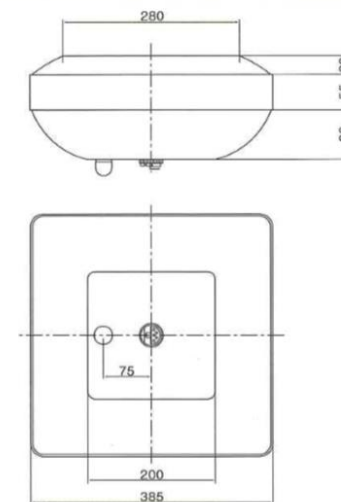

CS-50(天井吊下型)

※天井下地にビス2本でカンタンに設置できます。