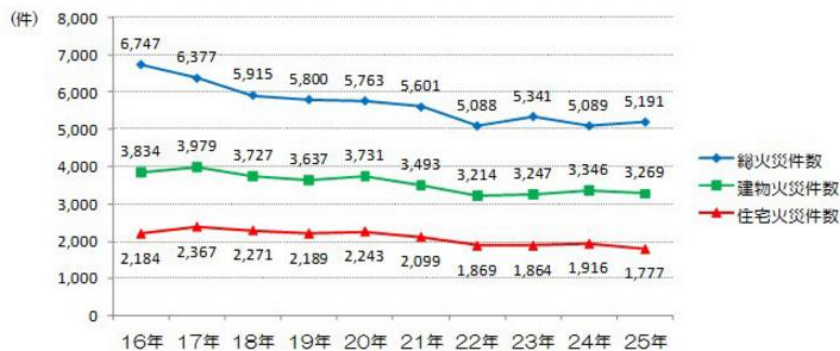

## ■ 平成25年中の住宅火災件数

平成25年中の火災件数は5,191件(うち1件は、管外からの延焼火災)で、このうち住宅火災※は1,777件でした。また、建物火災件数は3,269件発生し、そのうち住宅火災が占める割合は54.4%と、約5割を占めています。(図1)

※ 住宅火災とは…住宅「複合用途建物の住宅部分を含む。」、共同住宅「寄宿舎を含む。」から出火した火災

図1 最近10年間の住宅火災件数等の推移