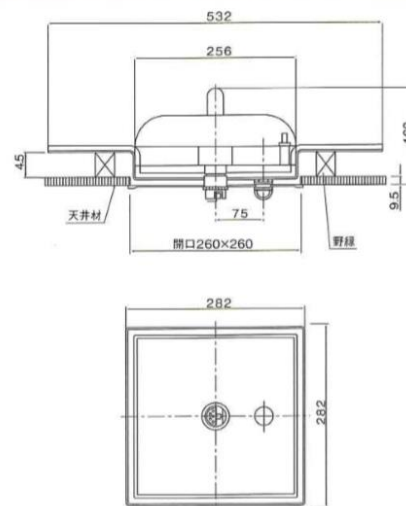

CS-40W(天井埋込型)

※天井裏高さ160mm以上が必要となります。