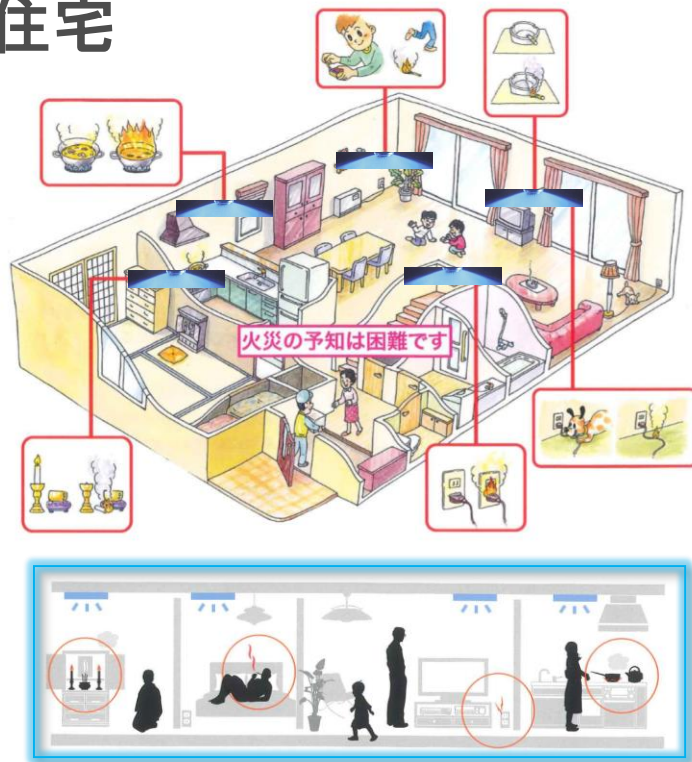

## ■ 住宅

新築・リフォームに安全と安心をプラス。  
あらゆる室内にスマートに設置できます。

ケスジャン1台の動作有効範囲は約6畳。キッチン以外にも、  
仏壇のある和室やコンセントの集中する個所など火の気の  
心配な居室への設置をお勧めします。  
また、シンプルなデザインのためさまざまな空間にスマート  
に収まります。