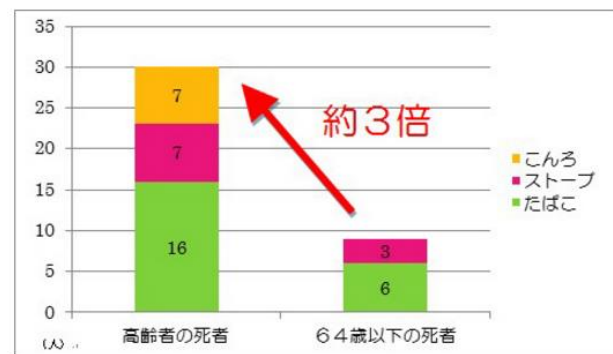

## ■ 火災死者数の大半が高齢者

年間総出火件数は48,095件、そのうち建物火災は25,053件。1日あたり70件、20分ごとに1件の火災が発生しています。住宅火災による死者数は997人で、このうち65歳以上の高齢者が70%以上を占めています。

## ■ 3分以内の初期消火が決め手

被害を最小限に抑えるには火を大きくしないこと。天井に燃え移るまで(3分以内)に初期消火が必要です。

■ 建物火災の用途別火災件数25,053件の内訳  
平成25年(1月~12月)における火災の状況(確定値)

(平成25年版消防白書より)

図4 住宅火災による出火原因別の死者数(平成25年中)