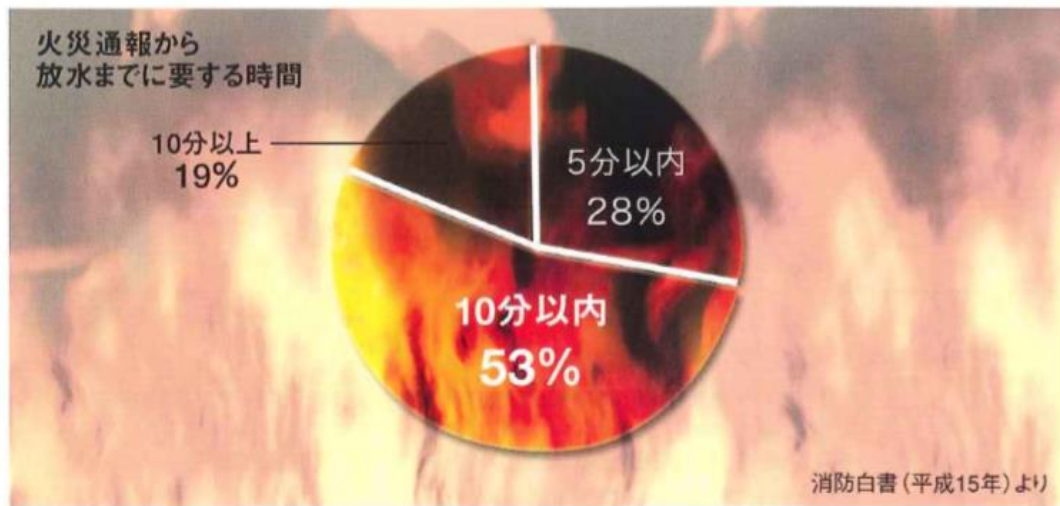

## ■ 通報から放水までに要する時間

火災発生から消防車が放水を開始するまでの間にも被害は拡大しています。

火災の発見を24時間見張り、初期消火をしてくれるシステムそれがケスジャンです。火災の発見から作動まで全自動。かけがえのない家族の「安心と安全」をお届けします。

左のグラフは、火災が発生したという通報から消防車が放水を開始するまでに要した時間を示したもので十分以内が約半数以上です。そして、その間にも被害は拡大しています。安全を確保するとともに被害を最小限に抑えるには、火を大きくしないこと、つまり初期消火が決め手になります。(地震などの緊急時には更に大幅な時間を要することが予想されます)