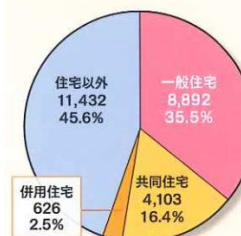

■ 3分以内の初期消火が決め手

被害を最小限に抑えるには火を大きくしないこと。天井に燃え移るまで(3分以内)に初期消火が必要です。

■ 建物火災の用途別火災件数25,053件の内訳
平成25年(1月~12月)における火災の状況(確定値)

(平成25年版消防白書より)